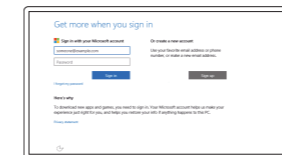

Sign in to your Microsoft account or create a local account

SiLog på din Microsoft-konto eller opret en lokal konto

Kirjaudu Microsoft-tilillesi tai luo paikallinen tili

Logg inn på Microsoft-kontoen din eller opprett en lokal konto

Logga in till ditt Microsoft-konto eller skapa ett lokalt konto

Create recovery media

Opret medier til genoprettelse | Luo palautuslevy

Opprett gjenoppretingsmedia | Skapa återställningsmedia

In Windows search, type **Recovery**, click **Create a recovery media**, and follow the instructions on the screen.

I Windows-søgning, skriv **Genoprettelse**, klik på **Opret et genoprettelsesmedie**, og følg instruktionerne på skærmen.

Kirjoita Windowsin hakuun **Palautus**, napsauta **Luo palautuslevy** ja noudata näytön ohjeita.

Skriv **Gjenoppsett** i Windows-søket, klikk på **Opprett gjenoppretingsmedie**, og følg instruksjonene på skjermen.

Utgå från Windows Search och skriv in **Återställning**, klicka på **Skapa återställningsmedia** och följ anvisningarna på skärmen.

Product support and manuals

Produktsupport og manualer

Tuotetuki ja käyttöoppaat

Produktsupporte og håndbøker

Produktsupport och handböcker

Dell.com/support

Dell.com/support/manuals

Dell.com/support/windows

Contact Dell

Kontakt Dell | Dellin yhteystiedot

Kontakt Dell | Kontakta Dell

Dell.com/contactdell

Regulatory and safety

Lovgivningsmessigt og sikkerhed

Säädöstenmukaisuus ja turvallisuus

Lovpågagte forhold og sikkerhet

Reglering och säkerhet

Dell.com/regulatory_compliance

Regulatory model

Regulatorisk model | Säädösten mukainen malli

Regulerende modell | Regleringsmodell

W07C

Regulatory type

Regulatorisk type | Säädösten mukainen tyyppi

Regulerende type | Regleringstyp

W07C003

Computer model

Computermodei | Tietokoneen malli

Datamaskinmodell | Datormodell

Inspiron 24-7459

© 2015 Dell Inc.

© 2015 Microsoft Corporation.

Printed in China.

2015-07