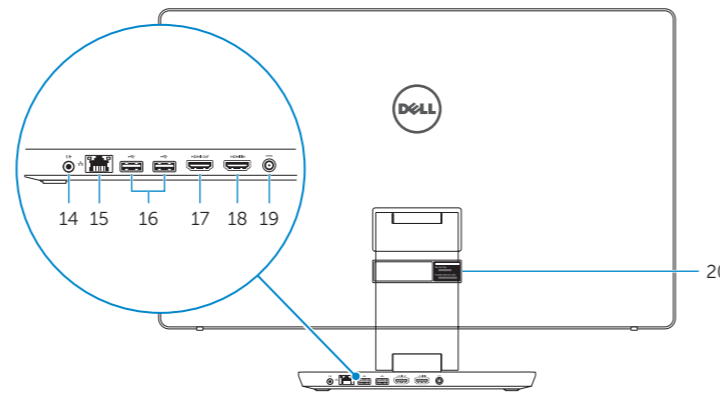

Kontroller og oppdater datamaskinen

Kontrollera och uppdatera din dator

Features

Funktioner | Ominaisuudet | Funksjoner | Funktionen

1. Right microphone
2. Camera-status light
3. Camera
4. Left microphone
5. USB 3.0 port (supports fast charging)
6. USB 3.0 port
7. Brightness control buttons (2)
8. Input-source selection/screen-off
9. Hard-drive activity light
10. Power button
11. Media-card reader
12. USB 3.0 ports (2)
13. Headset port
14. Audio-out port
15. Network port
16. USB 2.0 ports (2)
17. HDMI-out port
18. HDMI-in port
19. Power-adaptor port
20. Service Tag label