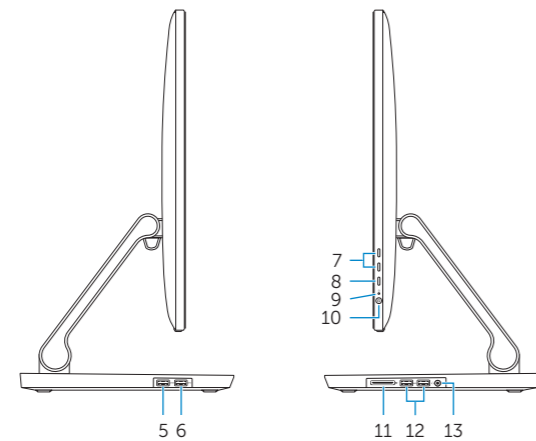

Kontroller og oppdater datamaskinen

Kontrollera och uppdatera din dator

Features

Funktioner | Ominaisuudet | Funksjoner | Funktionen

1. Right microphone
2. Camera-status light
3. Camera
4. Left microphone
5. USB 3.0 port (supports fast charging)
6. USB 3.0 port
7. Brightness control buttons (2)
8. Input-source selection/screen-off
9. Hard-drive activity light
10. Power button
11. Media-card reader
12. USB 3.0 ports (2)
13. Headset port
14. Audio-out port
15. Network port
16. USB 2.0 ports (2)
17. HDMI-out port
18. HDMI-in port
19. Power-adaptor port
20. Service Tag label