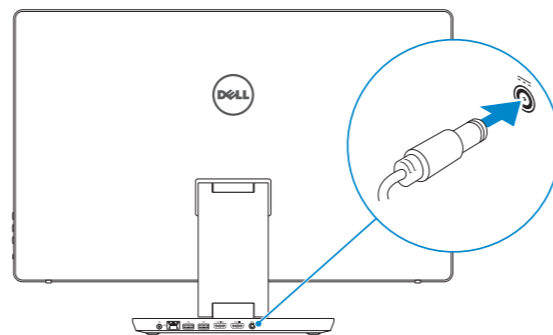

Viittaa näppäimistön ja hiiren mukana tulleisiin asiakirjoihin.

Se dokumentasjonen som fulgte med tastaturet og musa.

Läs i dokumentationen som medföljde tangentbordet och musen.

2 Connect the power adapter and press the power button

Tilslut strømadapteren og tryk på tænd/sluk-knappen

Kytke verkkolaite ja paina virtapainiketta

Slik kobler du til strømadapteren og trykker på strømknappen

Anslut strömadaptern och tryck på strömbrytaren