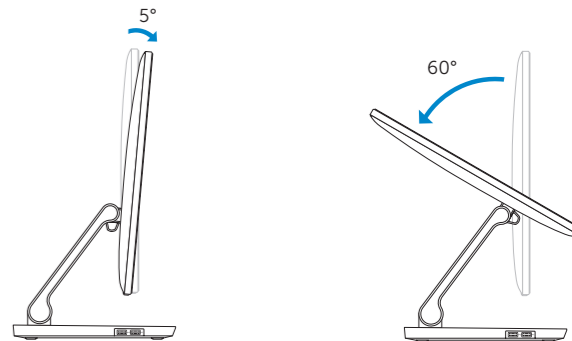

Tilt

Vip | Kallista | Helling | Lutning