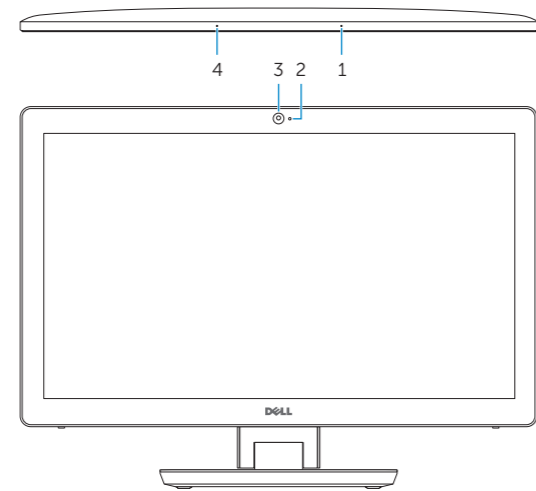

Kontroller og oppdater datamaskinen

Kontrollera och uppdatera din dator

Features

Funktioner | Ominaisuudet | Funksjoner | Funktionen

1. Right microphone
2. Camera-status light
3. Camera
4. Left microphone
5. USB 3.0 port (supports fast charging)
6. USB 3.0 port
7. Brightness control buttons (2)
8. Input-source selection/screen-off
9. Hard-drive activity light
10. Power button
11. Media-card reader
12. USB 3.0 ports (2)
13. Headset port
14. Audio-out port
15. Network port
16. USB 2.0 ports (2)
17. HDMI-out port
18. HDMI-in port
19. Power-adaptor port
20. Service Tag label